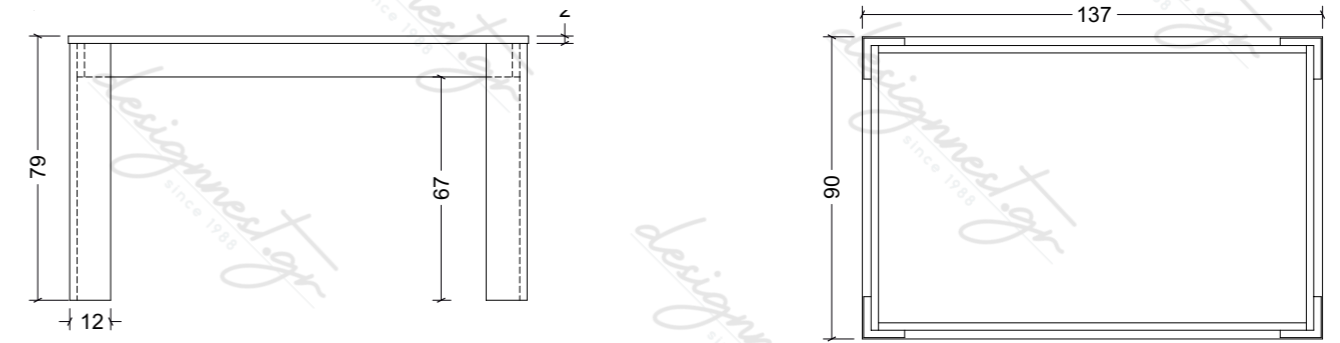

LAKE

CONTENITORE 2 ANTE | HIGHBOARD 2 DOORS

VETRINA 1 ANTA | CABINET 1 DOOR

TAVOLO 137x90 cm + all. 48 cm | TABLE 137x90 cm + ext. plate 48 cm

TAVOLO DA SALOTTO | SOFA TABLE

TAVOLO 180x90 cm | TABLE 180x90 cm