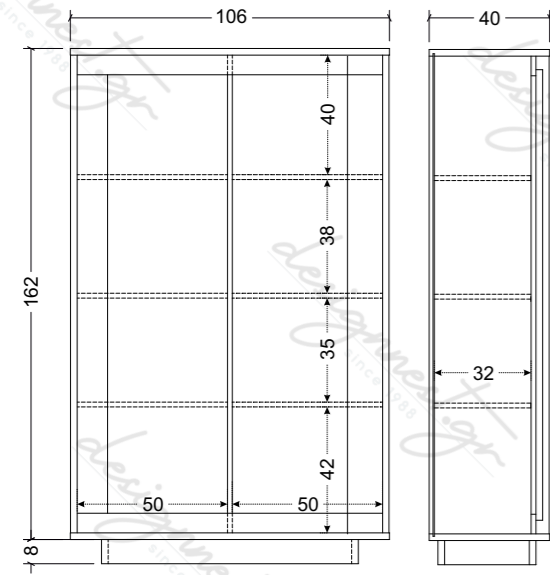

LAKE

CONTENITORE 2 ANTE | HIGHBOARD 2 DOORS

VETRINA 1 ANTA | CABINET 1 DOOR

TAVOLO 137x90 cm + all. 48 cm | TABLE 137x90 cm + ext. plate 48 cm

TAVOLO DA SALOTTO | SOFA TABLE

TAVOLO 180x90 cm | TABLE 180x90 cm