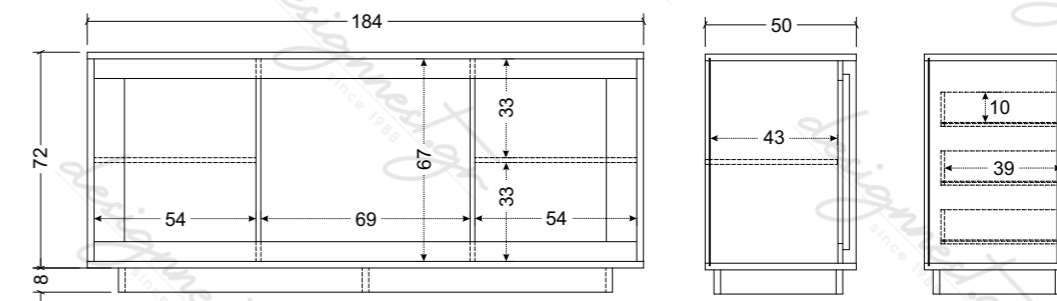

MADIA 2 ANTE / 3 CASSETTI | SIDEBOARD 2 DOORS / 3 DRAWERS