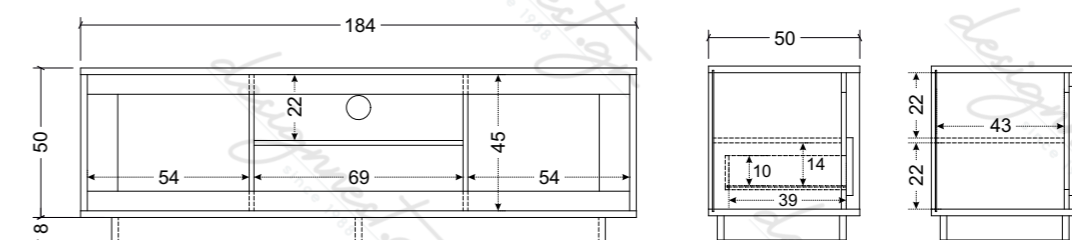

LAKE

CONTENITORE 2 ANTE | HIGHBOARD 2 DOORS

VETRINA 1 ANTA | CABINET 1 DOOR

TAVOLO 137x90 cm + all. 48 cm | TABLE 137x90 cm + ext. plate 48 cm

TAVOLO DA SALOTTO | SOFA TABLE

TAVOLO 180x90 cm | TABLE 180x90 cm