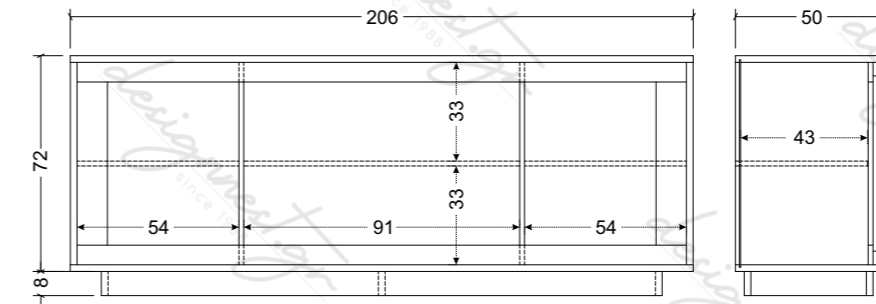

LAKE

DISEGNI TECNICI | TECHNICAL DRAWINGS

Coppia di cubi Pair of cubes

LxHxP | WxHxD

28/29/30 cm

0,019 m³

Ardesia / Slate   Lava / Lava

Piombo / Lead   Mercure / Mercure Oak

Argilla / Clay

Gesso / Chalk

Kit LED LED kit

LxHxP | WxHxD

0,001 m³

Luce bianca

White light

MADIA 4 ANTE | SIDEBOARD 4 DOORS