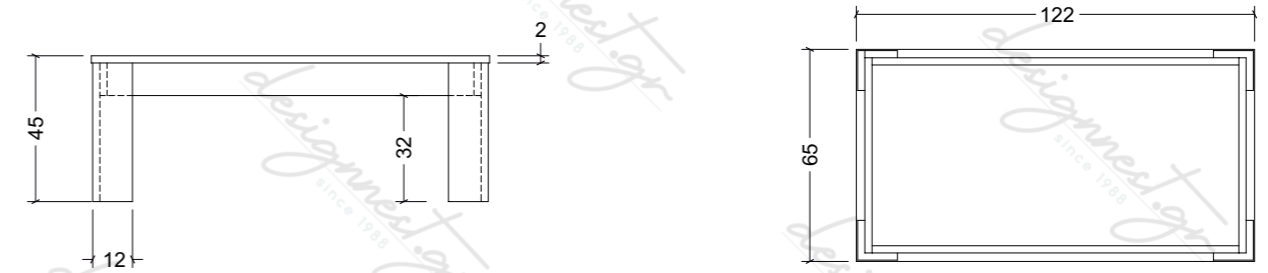

LAKE

CONTENITORE 2 ANTE | HIGHBOARD 2 DOORS

VETRINA 1 ANTA | CABINET 1 DOOR

TAVOLO 137x90 cm + all. 48 cm | TABLE 137x90 cm + ext. plate 48 cm

TAVOLO DA SALOTTO | SOFA TABLE

TAVOLO 180x90 cm | TABLE 180x90 cm