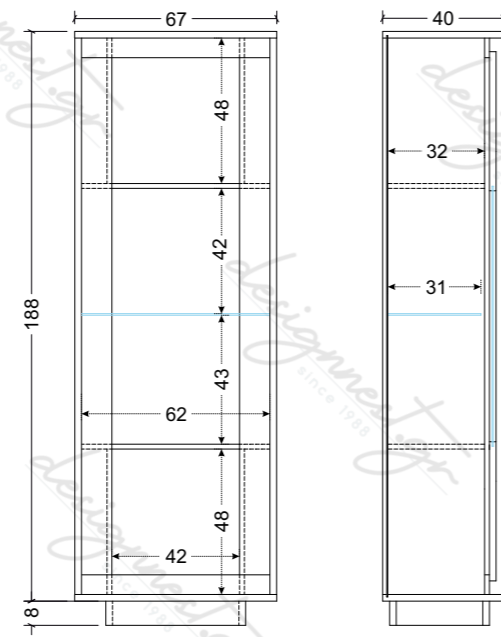

LAKE

CONTENITORE 2 ANTE | HIGHBOARD 2 DOORS

VETRINA 1 ANTA | CABINET 1 DOOR

TAVOLO 137x90 cm + all. 48 cm | TABLE 137x90 cm + ext. plate 48 cm

TAVOLO DA SALOTTO | SOFA TABLE

TAVOLO 180x90 cm | TABLE 180x90 cm