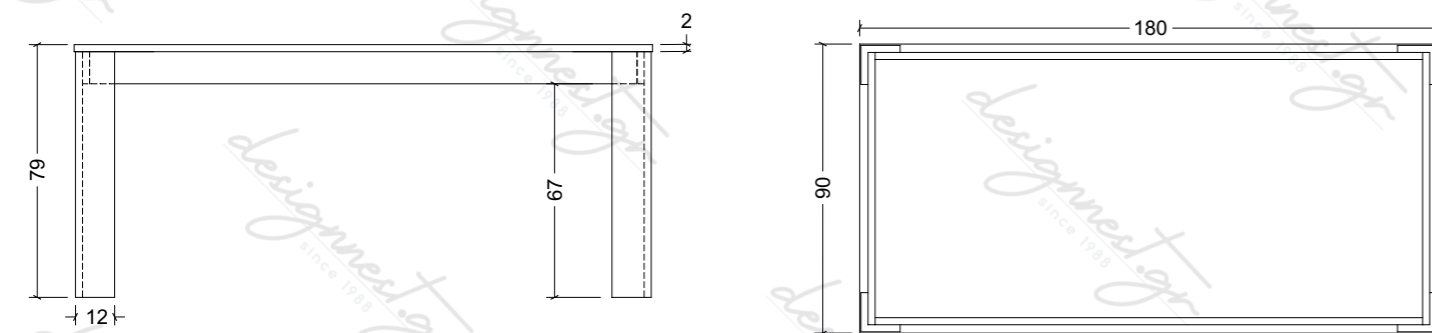

LAKE

CONTENITORE 2 ANTE | HIGHBOARD 2 DOORS

VETRINA 1 ANTA | CABINET 1 DOOR

TAVOLO 137x90 cm + all. 48 cm | TABLE 137x90 cm + ext. plate 48 cm

TAVOLO DA SALOTTO | SOFA TABLE

TAVOLO 180x90 cm | TABLE 180x90 cm